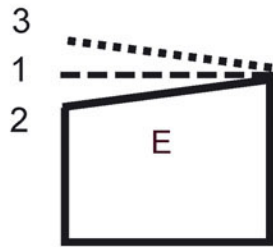

Maßblatt für Vorzeltüberdachung VAN-ROOF und VAN-ROOF PRO

- A Höhe der Eckstützen: _____ cm
 B Höhe der Mittelstütze: _____ cm
 C Gewünschter Schutzdachüberstand
 vorne: _____ cm
 D Komplette Breite des Daches, d.h. plus den
 Dachvorsprung des Zeltes: _____ cm
 E Verlauf der Firststange wie 1 2 3

Bei Schutzdächern, die nicht aus unserem Hause sind, benötigen wir von Ihrem vorhandenen Wohnwagenschutzdach:

Holzanzahl gesamt: _____ Stck.

Planen-Länge: _____ cm

Farbe: Beige Grau

Aufbaulänge des Wohnwagens: _____ cm

Unterschrift _____ Ort, Datum _____

VK-Preisliste Vorzeltüberdachung VAN-ROOF

Aufbaulänge	Preis in €	Aufbaulänge	Preis in €	Aufbaulänge	Preis in €
350 cm	1.297 €	600 cm	1.914 €	800 cm	2.432 €
360 cm	1.326 €	610 cm	1.942 €	810 cm	2.454 €
370 cm	1.354 €	620 cm	1.977 €	820 cm	2.475 €
380 cm	1.385 €	630 cm	2.008 €	830 cm	2.498 €
390 cm	1.412 €	640 cm	2.040 €	840 cm	2.521 €
		650 cm	2.071 €	850 cm	2.543 €
400 cm	1.442 €	660 cm	2.103 €	860 cm	2.569 €
410 cm	1.468 €	670 cm	2.135 €	870 cm	2.586 €
420 cm	1.498 €	680 cm	2.167 €	880 cm	2.607 €
430 cm	1.526 €	690 cm	2.200 €	890 cm	2.634 €
440 cm	1.554 €				
450 cm	1.582 €	700 cm	2.236 €	Montage bis 100 km Entfernung € 360,00	
460 cm	1.611 €	710 cm	2.256 €		
470 cm	1.640 €	720 cm	2.275 €		
480 cm	1.670 €	730 cm	2.296 €		
490 cm	1.697 €	740 cm	2.317 €		
		750 cm	2.338 €		
500 cm	1.730 €	760 cm	2.358 €		
510 cm	1.745 €	770 cm	2.377 €		
520 cm	1.765 €	780 cm	2.398 €		
530 cm	1.781 €	790 cm	2.417 €		
540 cm	1.802 €				
550 cm	1.821 €				
560 cm	1.839 €				
570 cm	1.856 €				
580 cm	1.877 €				
590 cm	1.895 €				