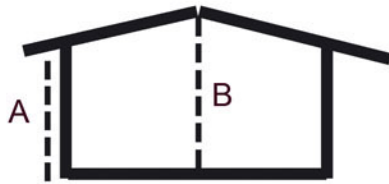

Maßblatt für Vorzeltüberdachung VAN-ROOF und VAN-ROOF PRO

- A Höhe der Eckstützen: _____ cm
 B Höhe der Mittelstütze: _____ cm
 C Gewünschter Schutzdachüberstand
 vorne: _____ cm
 D Komplette Breite des Daches, d.h. plus den
 Dachvorsprung des Zeltes: _____ cm
 E Verlauf der Firststange wie 1 2 3