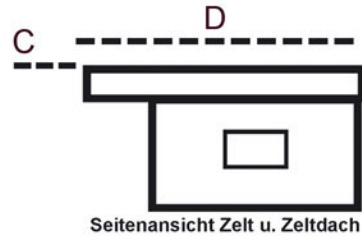

Maßblatt für Vorzeltüberdachung VAN-ROOF und VAN-ROOF PRO

- A Höhe der Eckstützen: _____ cm
 B Höhe der Mittelstütze: _____ cm
 C Gewünschter Schutzdachüberstand
 vorne: _____ cm
 D Komplette Breite des Daches, d.h. plus den
 Dachvorsprung des Zeltes: _____ cm
 E Verlauf der Firststange wie 1 2 3

Bei Schutzdächern, die nicht aus unserem Hause sind, benötigen wir von Ihrem vorhandenen Wohnwagenschutzdach:

Holzanzahl gesamt: _____ Stck.

Planen-Länge: _____ cm

Farbe: Beige Grau

Aufbaulänge des Wohnwagens: _____ cm