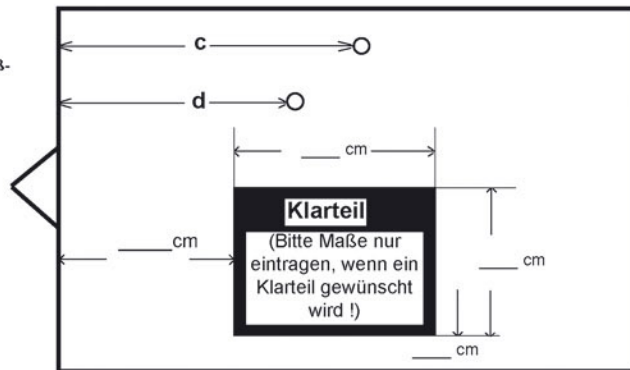

Wohnwagenmarke _____ Typ _____ Baujahr _____

Das Schutzdach soll später mit einer Vorzeltüberdachung erweitert werden. ☐

Standort des Wohnwagens: _____

Name: _____

Str.: _____

Ort: _____

Telefon: _____ Handy: _____ Telefax: _____

Verbindliche Bestellung ☐ bitte machen Sie mir ein unverbindliches Angebot ☐

Unterschrift _____ Ort, Datum _____

VK-Preisliste Wohnwagen-Schutzdach VAN-ROOF

Schutzdach wahlweise 275 cm oder 300 cm breit.

Aufbaulänge	Preis in €	Aufbaulänge	Preis in €	Aufbaulänge	Preis in €
350 cm	1.072 €	600 cm	1.583 €	800 cm	2.013 €
360 cm	1.096 €	610 cm	1.610 €	810 cm	2.031 €
370 cm	1.120 €	620 cm	1.640 €	820 cm	2.048 €
380 cm	1.145 €	630 cm	1.662 €	830 cm	2.067 €
390 cm	1.169 €	640 cm	1.686 €	840 cm	2.084 €
		650 cm	1.713 €	850 cm	2.103 €
400 cm	1.192 €	660 cm	1.755 €	860 cm	2.124 €
410 cm	1.213 €	670 cm	1.767 €	870 cm	2.141 €
420 cm	1.238 €	680 cm	1.792 €	880 cm	2.159 €
430 cm	1.260 €	690 cm	1.820 €	890 cm	2.179 €
440 cm	1.286 €				
450 cm	1.309 €	700 cm	1.846 €	Montage bis 100km	€ 260,00
460 cm	1.333 €	710 cm	1.865 €	Kamindurchführung	€ 28,00
470 cm	1.357 €	720 cm	1.882 €	Antennendurchführung	€ 31,00
480 cm	1.381 €	730 cm	1.899 €	Pultdachausführung Aufpreis	€ 109,00
490 cm	1.404 €	740 cm	1.917 €	Edelstahlseile Aufpreis	€ 68,00
		750 cm	1.933 €	Durchsichtplane Dachluke Aufpreis	€ 74,00
500 cm	1.433 €	760 cm	1.950 €	Abstützungen variabel	€ 66,00
510 cm	1.442 €	770 cm	1.966 €	Abspannung Bug-/Heckjoch	€ 54,00 / Stck.
520 cm	1.460 €	780 cm	1.983 €		
530 cm	1.474 €	790 cm	1.999 €		
540 cm	1.490 €				
550 cm	1.507 €				
560 cm	1.520 €				
570 cm	1.534 €				
580 cm	1.553 €				
590 cm	1.567 €				

Sonderaufbauten (Hobby, Fendt, usw.) nach Aufwand/Anfrage.

VK-Preisliste Wohnwagen-Schutzdach VAN-ROOF PRO

Schutzdachbreite frei wählbar bis 300 cm; inkl. Edelstahlspannung und Alukastenrinnen an Bug und Heck.

Aufbaulänge	Preis in €	Aufbaulänge	Preis in €	Aufbaulänge	Preis in €
350 cm	1.287 €	600 cm	1.899 €	800 cm	2.413 €
360 cm	1.316 €	610 cm	1.928 €	810 cm	2.436 €
370 cm	1.344 €	620 cm	1.963 €	820 cm	2.456 €
380 cm	1.374 €	630 cm	1.993 €	830 cm	2.480 €
390 cm	1.401 €	640 cm	2.024 €	840 cm	2.502 €
		650 cm	2.056 €	850 cm	2.524 €
400 cm	1.431 €	660 cm	2.088 €	860 cm	2.549 €
410 cm	1.457 €	670 cm	2.119 €	870 cm	2.567 €
420 cm	1.487 €	680 cm	2.151 €	880 cm	2.587 €
430 cm	1.515 €	690 cm	2.184 €	890 cm	2.614 €
440 cm	1.542 €				
450 cm	1.570 €	700 cm	2.219 €	Montage bis 100km	€ 260,00
460 cm	1.599 €	710 cm	2.239 €	Kamindurchführung	€ 26,00
470 cm	1.627 €	720 cm	2.258 €	Antennendurchführung	€ 31,00
480 cm	1.657 €	730 cm	2.279 €	Pultdachausführung Aufpreis	€ 109,00
490 cm	1.684 €	740 cm	2.300 €	Edelstahlseile Aufpreis	€ 68,00
		750 cm	2.320 €	Durchsichtplane Dachluke Aufpreis	€ 74,00
500 cm	1.718 €	760 cm	2.341 €	Abstützungen variabel	€ 66,00
510 cm	1.732 €	770 cm	2.360 €	Abspannung Bug-/Heckjoch	€ 54,00 / Stck.
520 cm	1.752 €	780 cm	2.380 €		
530 cm	1.768 €	790 cm	2.399 €		
540 cm	1.789 €				
550 cm	1.808 €				
560 cm	1.825 €				
570 cm	1.842 €				
580 cm	1.863 €				
590 cm	1.880 €				

Sonderaufbauten (Hobby, Fendt, usw.) nach Aufwand/Anfrage.

Alle Preise inkl. 19% MwSt., gültig ab 01.01.2016. Änderungen und Irrtümer vorbehalten.