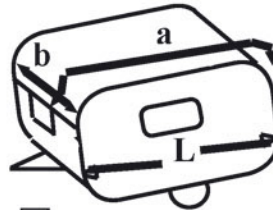

Maßangaben für VAN-ROOF ☐ VAN-ROOF PRO ☐

(Die Schutzdächer für den Dauerstand)

L : Aufbaulänge : _____ cm
(Messen Sie die Aufbaulänge Ihres Fahrzeuges.)

b : _____ cm Breite
(Messen Sie die Breite an der hinteren Fensterscharnierleiste. Beachten Sie beim Ausmessen, daß Sie von „Aussen-Kederschiene“ bis „Aussen-Randprofil“ messen.)

a : _____ cm Dachabrollung
(Messen Sie von der Mitte der vorderen Fensterscharnierleiste bis zur hinteren Fensterscharnierleiste über das Dach hinweg. Am besten eignet sich hierfür ein Bandmaß - einfach auf das Dach auflegen.)

Messen Sie bitte innerhalb der Dachabrollung von der Deichselseite aus den Kaminstandort: _____ cm (Maß c)
den Antennenstandort: _____ cm (Maß d)

Die Spanngurte sollen durch Edelstahlseile ersetzt werden. (Nur VAN-ROOF.)

Bitte geben Sie die gewünschte Schutzdachfarbe an: **beige** ☐ **grau** ☐

Gewünschte Schutzdachbreite: ☐ 275 cm ☐ 300 cm Sondergröße: _____ cm

Das Vorzelt ist freistehend (Pultdachvariante).

Das VZ ist _____ cm höher als der WW. Der Abstand zum WW beträgt _____ cm.

Der Wohnwagen besitzt folgende

Aufbauten:

(bitte skizzieren Sie die Lage unmaßstäblich)

- ___ Dachluken zum Ausstellen
- ___ Dachreling
- ___ Dachluken zum Kurbeln
- ___ Solarpanels
- ___ Heki 1/2 ___ Multi 70/90
- ___ Antenne
- ___ Lüfter
- ___ Kamin
- ___ Klimaanlage
- ___ Heckleiter