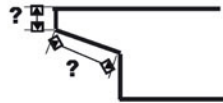

Maßangaben für Mobilheimschutzdach

Dieses Maßblatt gilt nur für Mobilheime mit kubischem Aufbau, d.h. einer rechteckigen Dachfläche. Mobilheime mit Wohnwagen-ähnlichen Dachflächen müssen separat ausgemessen werden.

Mobilheimmarke: _____ Typ: _____

Maße der Dachfläche Länge: _____ cm Breite: _____ cm
 Maße der Grundfläche Länge: _____ cm Breite: _____ cm
 Gewünschter Überstand Länge: 2 x _____ cm Breite: 2 x _____ cm

Bitte nehmen Sie alle Maße der auf dem Dach befindlichen Aufbauten. Hierbei ist es wichtig, daß Sie stets wie bei nachfolgendem Beispiel als Maßpunkt 0 cm von der Deichselseite aus messen.

	A (cm)	B (cm)	
Dachfenster	_____	_____	
Dachfenster	_____	_____	
Dachfenster	_____	_____	
Dachfenster	_____	_____	
Kamin	_____	_____	
Lüfter	_____	_____	
Lüfter	_____	_____	
Antenne	_____	_____	
Solar	_____	_____	

eigene Skizze:

Wie sieht Ihre Front und Heckpartie im Dachbereich aus? Machen Sie eine Skizze, ähnlich unserem Beispiel und nehmen Sie die angedeuteten Maße.

Es gibt unterschiedliche Dachformen. Um wieviel höher ist das Dach in der Mitte als am Rand (siehe unsere Beispielzeichnungen):