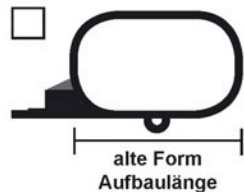

Bitte geben Sie die gewünschte Schutzdachfarbe an: beige ☐ grau ☐

Der Wohnwagen besitzt folgende Aufbauten (bitte Stückzahl angeben):

___ Dachluken zum Ausstellen	___ Dachreling
___ Dachluken zum Kurbeln	___ Solarpanels
___ Heki 1 oder 2	___ Antenne
___ Lüfter	___ Kamin
___ Klimaanlage	___ Heckleiter